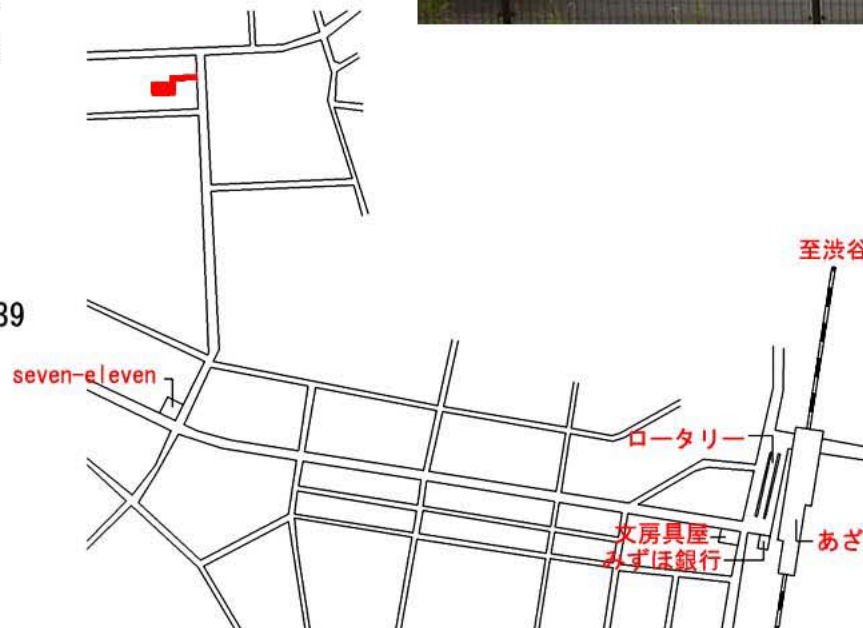

尚、塗装仕上が多いため、当日は、軍手・スリッパ等をご持参下さい。また、近隣への迷惑にもなりますのでお車でのお越しはご遠慮下さい。

日時：平成14年4月20日（土）

時間：11:00～16:00

場所：神奈川県横浜市青葉区あざみ野1-28-39

交通機関のご案内

・東急田園都市線「あざみ野駅」西口下車

（渋谷から30分）

徒歩12分